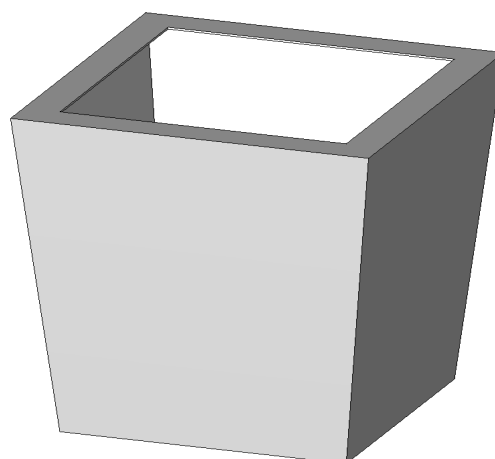

Die Kübel vereint eine Vielzahl von Vorteilen und Wirkungen:

- Gestaltungs- und Designelement moderner Architektur
- Schaffung neuer Lebensräume auf Terrassen, Plätzen, Eingängen oder Dächern
- Wohlfühl- und Erholungsinseln, Aufwertungen von Gebäuden und Plätzen
- Absturzsicherung und Abgrenzung, Schadstoff- und Feinstaubfilter
- Verbesserung des Wohnklimas, Sichtschutz und Schattenspender
- Wohnen und Arbeiten im Grünen

Diese Pflanzgefäße wurden für die professionelle Objektgestaltung entwickelt.

Pflanzkübel cubus 600 exklusiv nur bei stahlkuebel.de erhältlich!

Abmessungen:

BxLxH = 600 x 600 x 557 mm

BxLxH = ca. ____ x ____ x ____ mm

(Sonderanfertigung)

Material:

Corten A Stahl (rostbeständiger Stahl)

Edelstahl (1.4301)

Oberfläche:

Pulverbeschichtung in RAL bzw. DB-Farbtönen

Edelstahl gebürstet

unbewittert (Cortenstahl) + bewittert (Rostoptik)

Blechstärke:

t=3 mm bzw. nach statischen Erfordernissen

optionales Zubehör:

- Erdbewässerungssystem (bestehend aus Zwischenboden, Gießschacht, Füllstandsanzeige, Vlieseinlage, Blähton)
- Edelstahl-Lenkrollen
- Transportösen
- Isolierung (bei dunklen Farben im Außenbereich empfohlen)

Bezugsquelle:

stahlkuebel.de

KGM Zerbst GmbH

Kirschallee 3

39261 Zerbst/Anhalt

Tel.: 03923-486997

Fax: 03923-486999

E-Mail: info@stahlkuebel.de

Homepage: www.stahlkuebel.de

Sie geben uns Ihre Wünsche vor und wir liefern Ihnen ganz persönlichen Pflanzkübel. Fordern Sie uns heraus! Sie suchen eine andere Größe, Form oder Farbe die nicht in unserem Sortiment steht - kein Problem, wir liefern hochwertige Maßarbeit.