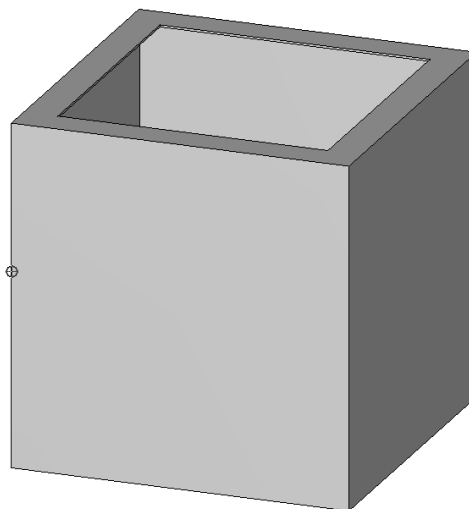

Diese Pflanzgefäße wurden für die professionelle Objektgestaltung entwickelt.

Pflanzkübel cubus classic exklusiv nur bei stahlkuebel.de erhältlich!

Abmessungen:

BxLxH = 600 x 600 x 600 mm

BxLxH = 400 x 400 x 400 mm

BxLxH = 800 x 800 x 500 mm

BxLxH = 1000 x 1000 x 1000 mm

BxLxH = 800 x 800 x 600 mm

BxLxH = 1000 x 1000 x 600 mm

BxLxH = 1200 x 1200 x 600 mm

BxLxH = ____ x ____ x ____ mm

(Sonderanfertigung)

Material:

Corten (rostbeständiger Stahl)

Edelstahl (1.4301)

Oberfläche:

Pulverbeschichtung in RAL bzw. DB-Farbtönen

Edelstahl gebürstet

unbewittert (Cortenstahl) + bewittert (Rostoptik)

Pulverbeschichtung Anti Graffiti Beschichtung

Blechstärke:

t=3 mm bzw. nach statischen Erfordernissen

optionales Zubehör:

Erbewässerungssystem

(bestehend aus Zwischenboden, Gießschacht, Füllstandsanzeige, Vlieseinlage, Blähton)

Edelstahl-Lenkrollen

Transportösen

Isolierung (bei dunklen Farben im Außenbereich empfohlen)

LED Beleuchtung mit Solarzellen und 3 Leuchten

Bezugsquelle:

stahlkuebel.de

KGM Zerbst GmbH

Kirschallee 3

39261 Zerbst/Anhalt

Tel.: 03923-486997

Fax: 03923-486999

E-Mail: info@stahlkuebel.de

Homepage: www.stahlkuebel.de

Sie geben uns Ihre Wünsche vor und wir liefern Ihnen ganz persönlichen Pflanzkübel. Fordern Sie uns heraus! Sie suchen eine andere Größe, Form oder Farbe die nicht in unserem Sortiment steht - kein Problem, wir liefern hochwertige Maßarbeit.