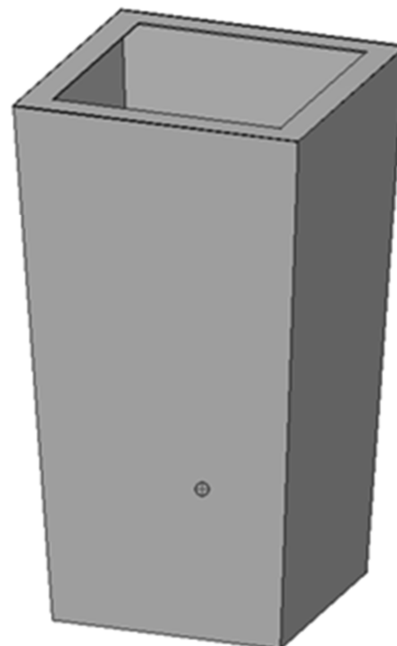

Die Kübel vereint eine Vielzahl von Vorteilen und Wirkungen:

- Gestaltungs- und Designelement moderner Architektur
- Schaffung neuer Lebensräume auf Terrassen, Plätzen, Eingängen oder Dächern
- Wohlfühl- und Erholungsinseln, Aufwertungen von Gebäuden und Plätzen
- Absturzsicherung und Abgrenzung, Schadstoff- und Feinstaubfilter
- Verbesserung des Wohnklimas, Sichtschutz und Schattenspende
- Wohnen und Arbeiten im Grünen

Diese Pflanzgefäße wurden für die professionelle Objektgestaltung entwickelt.

Pflanzkübel cubus high exklusiv nur bei stahlkuebel.de erhältlich!

Abmessungen:

- BxLxH = 600 x 600 x 1050 mm
- BxLxH = ca. _____ x _____ x _____ mm
  (Sonderanfertigung)

Material:

Corten A Stahl (rostbeständiger Stahl)
Edelstahl (1.4301)

Oberfläche:

Pulverbeschichtung in RAL bzw. DB-Farbtönen
Edelstahl gebürstet
unbewittert (Cortenstahl) + bewittert (Rostoptik)

Blechstärke:

t=3 mm bzw. nach statischen Erfordernissen

optionales Zubehör:

Erbewässerungssystem (bestehend aus Zwischenboden, Gießschacht, Füllstandsanzeige, Vlieseinlage, Blähton)
Edelstahl-Lenkrollen
Transportösen
Transportgriffe
Isolierung (bei dunklen Farben im Außenbereich empfohlen)

Bezugsquelle:

stahlkuebel.de

KGM Zerbst GmbH
Kirschallee 3
39261 Zerbst/Anhalt
Tel.: 03923-486997
Fax: 03923-486999
E-Mail: info@stahlkuebel.de
Homepage: www.stahlkuebel.de

Sie geben uns Ihre Wünsche vor und wir liefern Ihnen ganz persönlichen Pflanzkübel. Fordern Sie uns heraus! Sie suchen eine andere Größe, Form oder Farbe die nicht in unserem Sortiment steht - kein Problem, wir liefern hochwertige Maßarbeit.