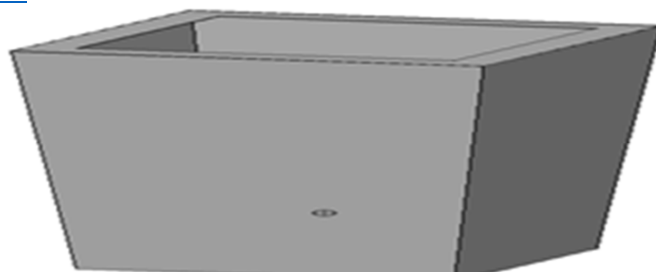

Die Kübel vereint eine Vielzahl von Vorteilen und Wirkungen:

- Gestaltungs- und Designelement moderner Architektur
- Schaffung neuer Lebensräume auf Terrassen, Plätzen, Eingängen oder Dächern
- Wohlfühl- und Erholunginseln, Aufwertungen von Gebäuden und Plätzen
- Absturzsicherung und Abgrenzung, Schadstoff- und Feinstaubfilter
- Verbesserung des Wohnklimas, Sichtschutz und Schattenspender
- Wohnen und Arbeiten im Grünen

Diese Pflanzgefäße wurden für die professionelle Objektgestaltung entwickelt.

Pflanzkübel cubus long exklusiv nur bei stahlkuebel.de erhältlich!

Abmessungen:

BxLxH = 1000 x 600 x 557 mm

BxLxH = ca. _____ x _____ x _____ mm

(Sonderanfertigung)

Material:

Corten A Stahl (rostbeständiger Stahl)

Edelstahl (1.4301)

Oberfläche:

Pulverbeschichtung in RAL bzw. DB-Farbtönen

Edelstahl gebürstet

unbewittert (Cortenstahl) + bewittert (Rostoptik)

Blechstärke:

t=3 mm bzw. nach statischen Erfordernissen

optionales Zubehör:

- Erdbewässerungssystem (bestehend aus Zwischenboden, Gießschacht, Füllstandsanzeige, Vlieseinlage, Blähton)
- Edelstahl-Lenkrollen
- Transportösen
- Isolierung (bei dunklen Farben im Außenbereich empfohlen)

Bezugsquelle:

stahlkuebel.de

KGM Zerbst GmbH

Kirschallee 3

39261 Zerbst/Anhalt

Tel.: 03923-486997

Fax: 03923-486999

E-Mail: info@stahlkuebel.de

Homepage: www.stahlkuebel.de

Sie geben uns Ihre Wünsche vor und wir liefern Ihnen ganz persönlichen Pflanzkübel. Fordern Sie uns heraus! Sie suchen eine andere Größe, Form oder Farbe die nicht in unserem Sortiment steht - kein Problem, wir liefern hochwertige Maßarbeit.